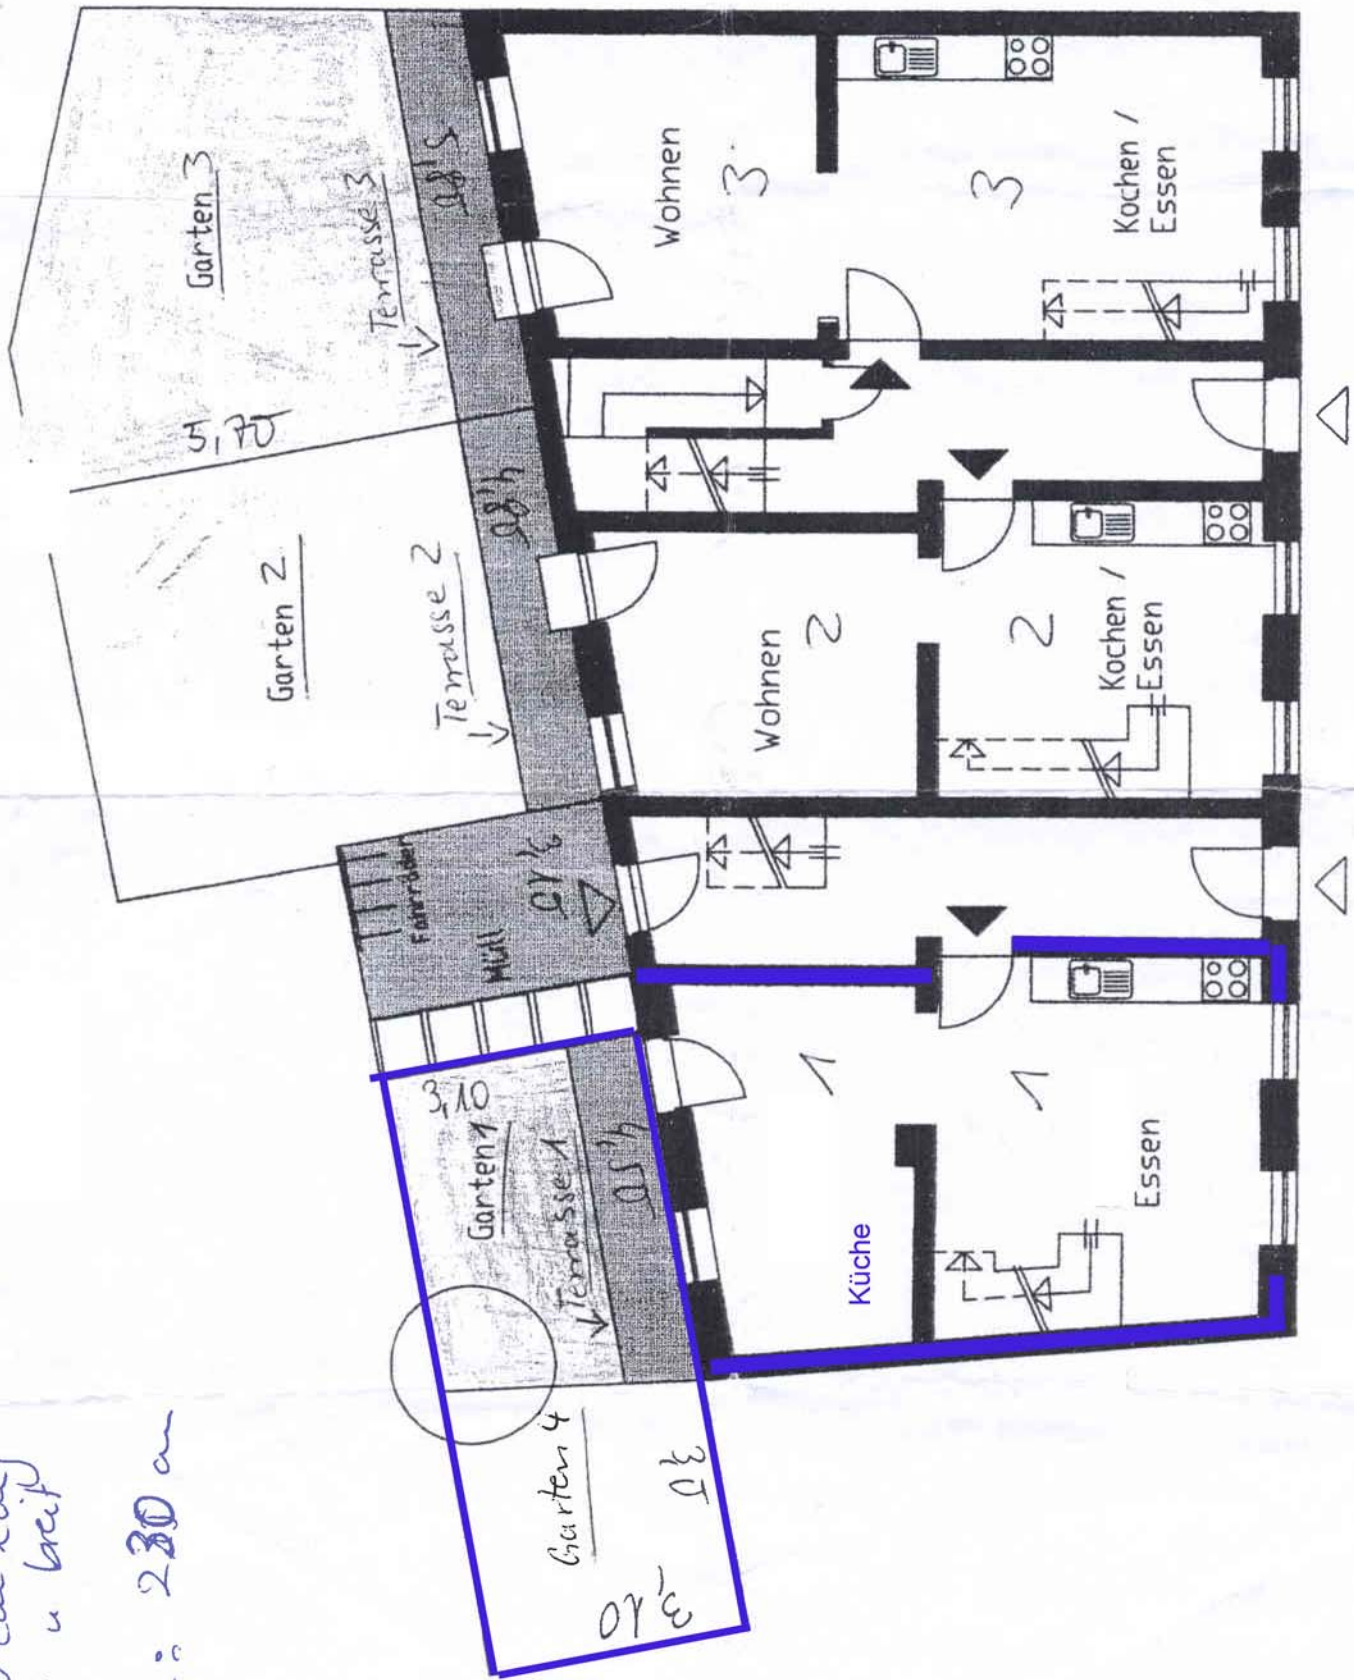

# Sondernutzungsrechte Terrassen / Gartenflächen

Bad: 160 cm lang  
74 u breit

Bedroom: 230 cm

SONDERNUTZUNGSRECHTE Terrassen / Gartenflächen

1. Obergeschoss

60594 Frankfurt am Main