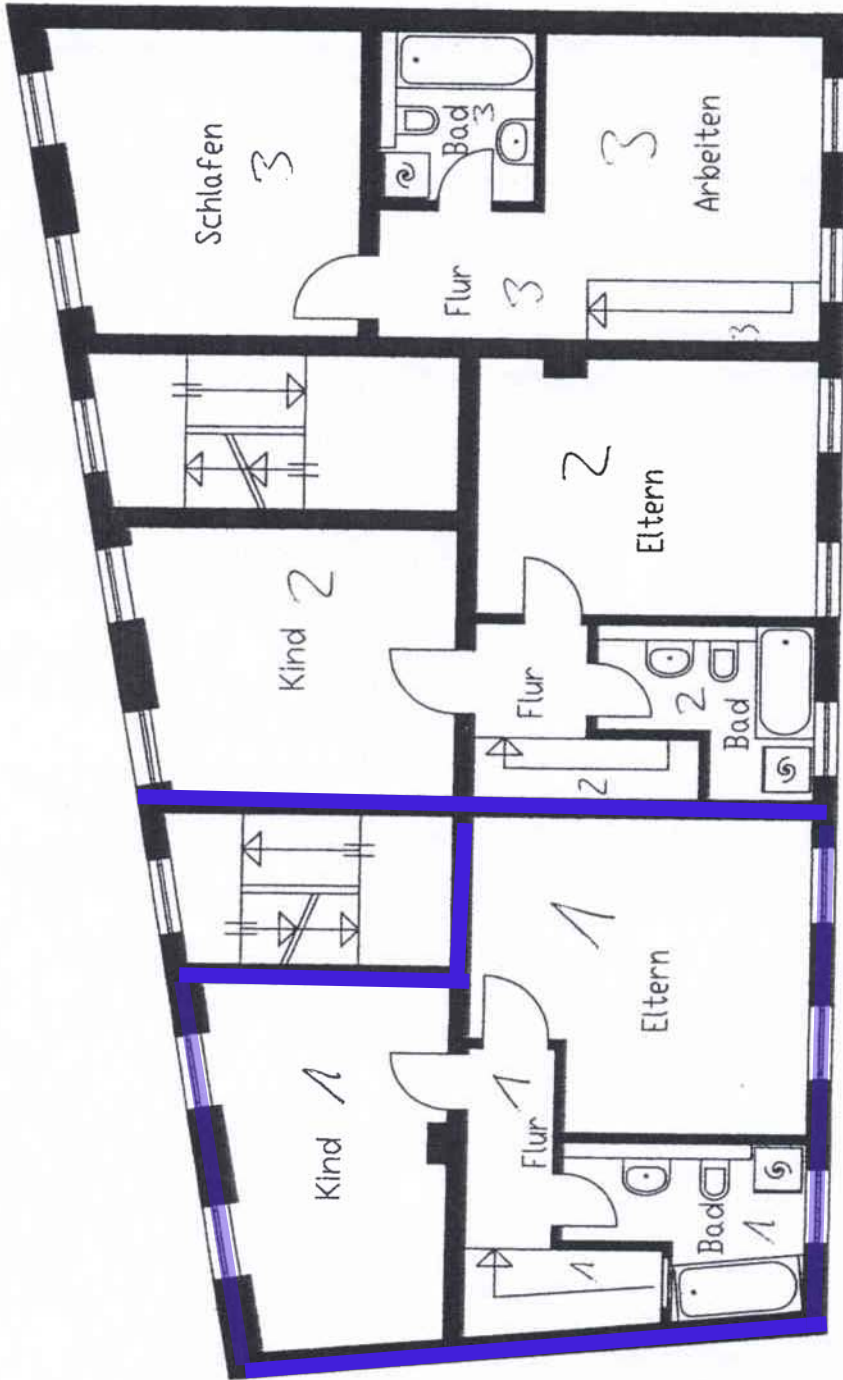

# Sondernutzungsrechte Terrassen / Gartenflächen

Bad: 160 cm lang  
74 u breit

Bedroom: 230 cm

SONDERNUTZUNGSRECHTE Terrassen / Gartenflächen

1. Obergeschoss

60594 Frankfurt am Main